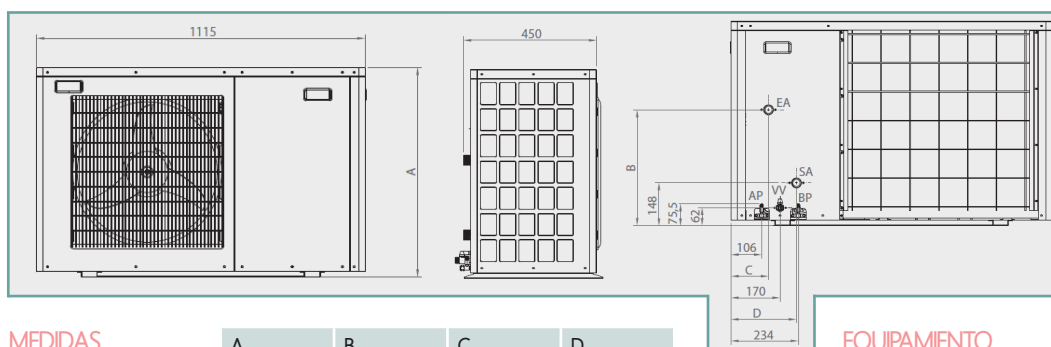

MEDIDAS

	A	B	C	D
DUAL R6	710	402	130	230
DUAL 9R	710	402	130	230
DUAL 12R	960	419	230	130
DUAL 16R	1280	419	230	130
DUAL 16RT	1280	419	230	130

EQUIPAMIENTO

- Bomba de calor
- Bomba de circulación de alta eficiencia
- Vaso de expansión calefacción
- Centralita de control
- Caudalímetro de agua
- Manómetro de agua